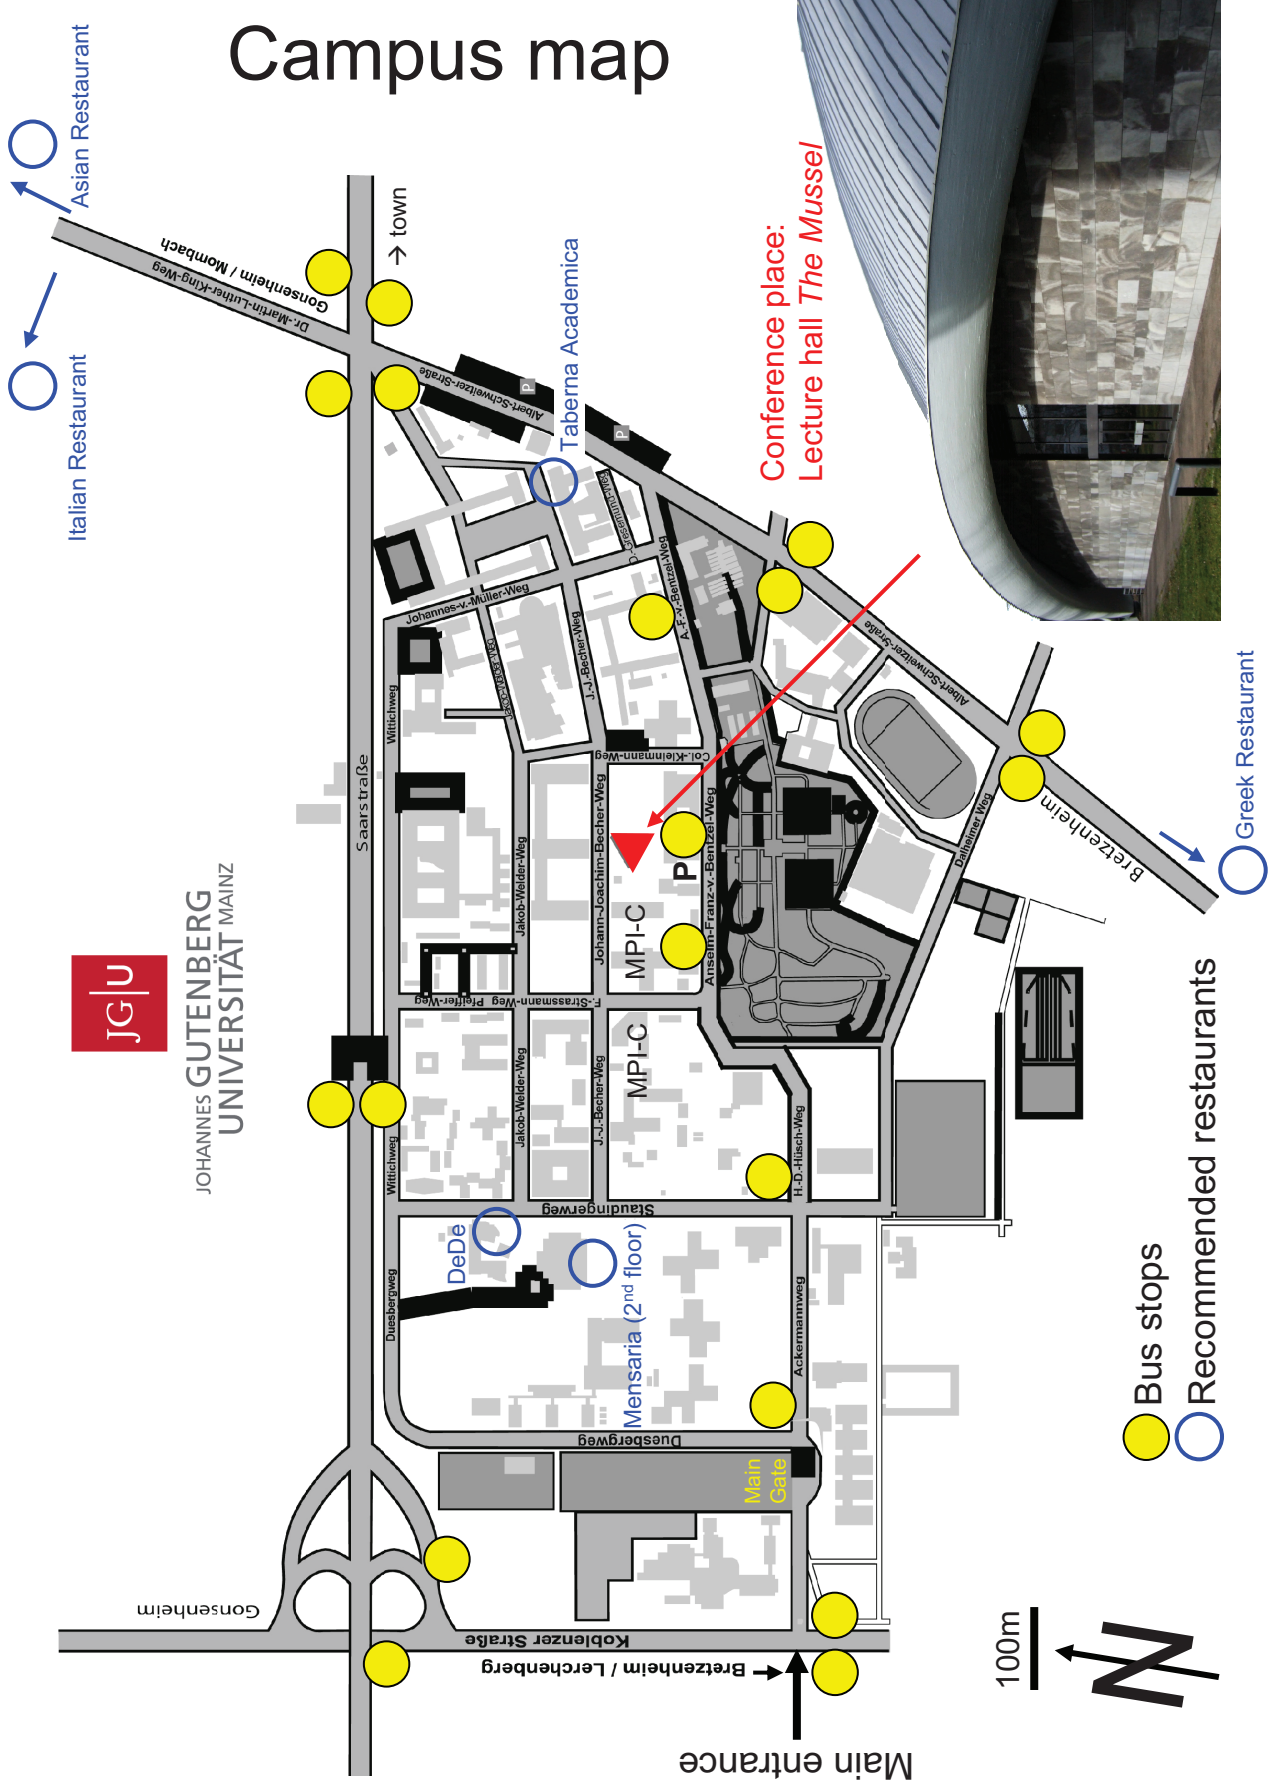

Campus map

JOHANNES GUTENBERG
UNIVERSITÄT MAINZ

100m